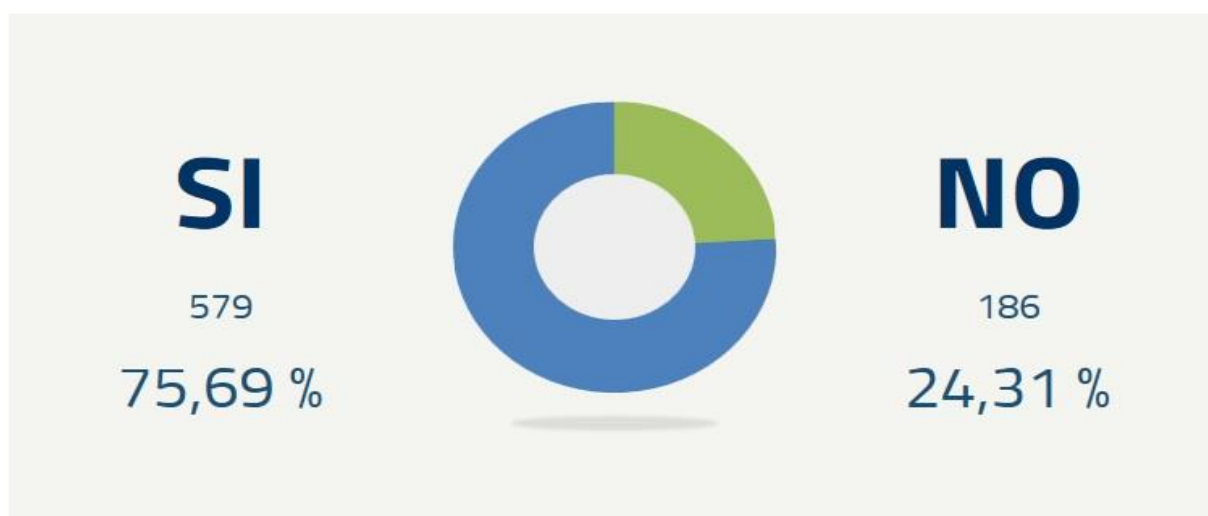

Referendum costituzionale del 20 e 21 settembre 2020
RISULTATI SCRUTINIO COMUNE DI SOLZA

SEZ	M	F	TOTALE ELETTORI ISCRITTI	VOTANTI TOTALI			
				DOMENICA 20 SETTEMBRE			LUNEDI' 21 SETTEMBRE
				ORE 12	ORE 19	ORE 23	ORE 15
1	354	350	704	93	217	267	343
2	399	398	797	111	247	310	424
TOT	753	748	1501	204	464	577	767
				13,59%	30,91%	38,44%	51,10%

Referendum costituzionale del 20 e 21 settembre 2020
RISULTATI SCRUTINIO COMUNE DI SOLZA

SEZ	M	F	TOTALE ELETTORI ISCRITTI	VOTANTI DEFINITIVI	PERCENTUALE	VOTI			
						SI	NO	SCHEDE BIANCHE	SCHEDE NULLE
1	354	350	704	343		279	63	1	0
2	399	398	797	424		300	123	0	1
TOT	753	748	1501	767	51,10%	579	186	1	1
						75,69%	24,31%		

Elettori: 1.501 | Votanti: 767 (51,10%) Schede nulle: 1 Schede bianche: 1 Schede contestate: 0 | Dato aggiornato al:
21/09/2020 - 16:37